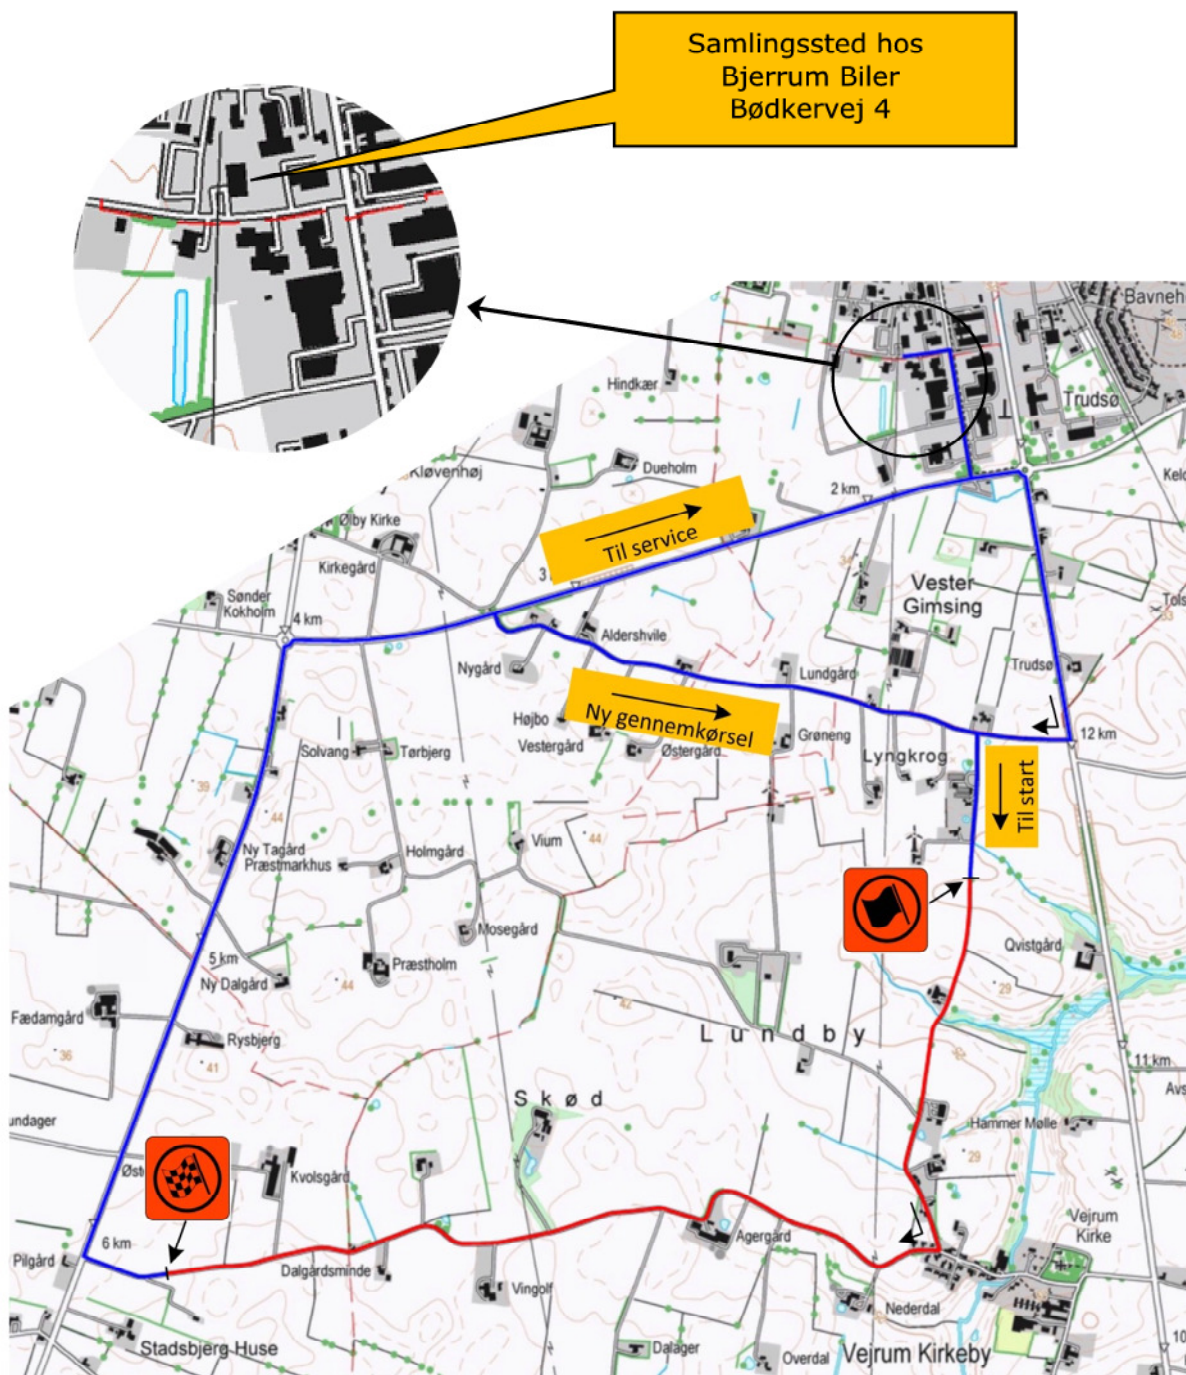

Struer & Omegns Motor Sport Rally Test 2015

2103.2015

Oversigtskort

Prøve:
Længde: 4.200 m
Underlag: 100% asfalt